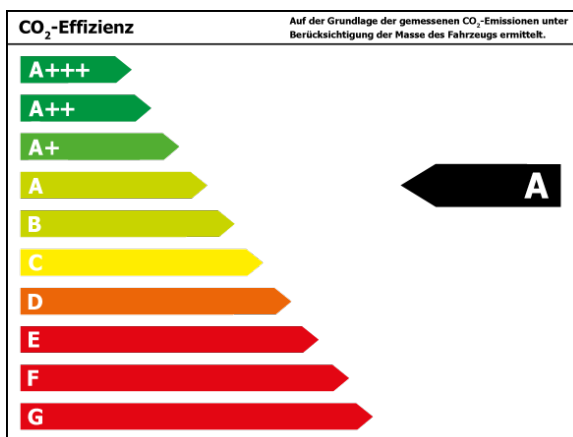

Bitte beachten Sie, dass bei allen Angaben zum Fahrzeug Irrtümer und Änderungen vorbehalten sind!

Verbrauch

Verbrauch und Emissionen (NEFZ) *

Innerorts* :	5,1 l/100 km
Ausserorts* :	7,4 l/100 km
Kombiniert* :	6,0 l/100 km
CO2-Emission* :	135,0 g/km

Stromverbrauch kombiniert*:

Verbrauch und Emissionen (WLTP) *

Langsam* :	7,8 l/100 km
Mittel* :	5,9 l/100 km
Schnell* :	5,1 l/100 km
Sehr schnell* :	6,1 l/100 km
Kombiniert* :	6,0 l/100 km
CO2-Emission* :	135 g/km