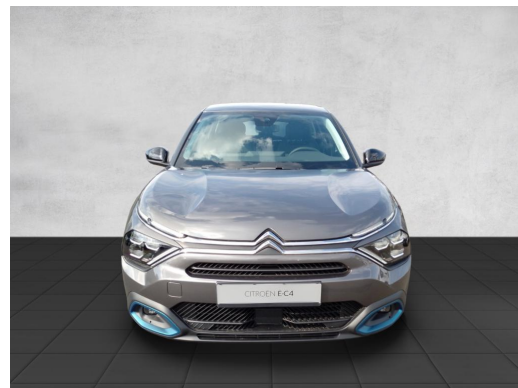

Fahrzeug-Exposé

Auto Parc France GmbH Moers

Kennnummer : NE075283-MO

Ausdruck vom: 25.04.2024