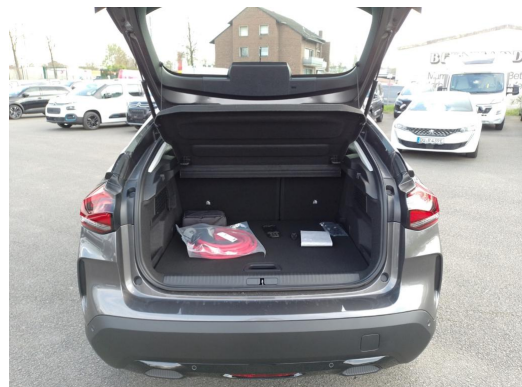

Fahrzeug-Exposé

Auto Parc France GmbH Moers

Kennnummer : NE075283-MO

Ausdruck vom: 25.04.2024