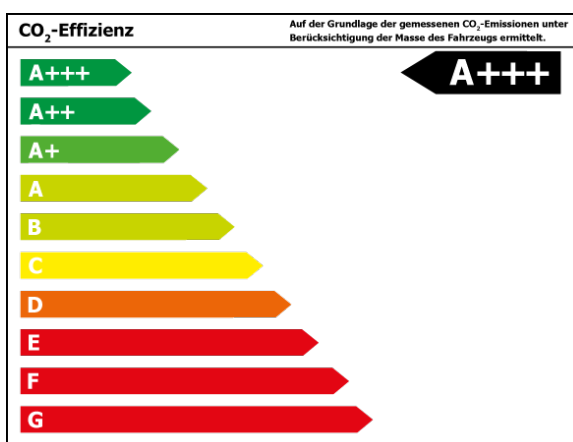

Verbrauch

Verbrauch und Emissionen (NEFZ) *

CO₂-Emission* : 0 g/km

Stromverbrauch kombiniert*:

Verbrauch und Emissionen (WLTP) *

CO₂-Emission* : 0 g/km

Stromverbrauch kombiniert* : 15,5 kwh/100 km

Elektrische Reichweite* : 354 km