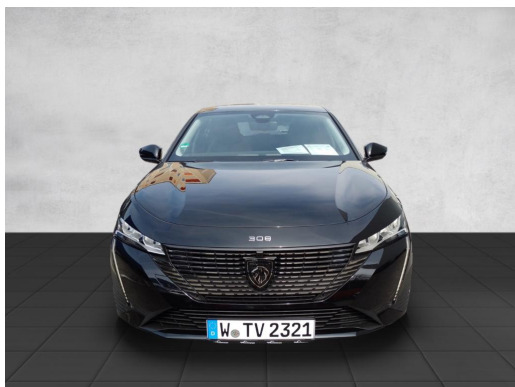

AUSZEICHNUNGEN DER
Ruhrdeichgruppe

**AUSZEICHNUNG
2022**

Für die Bereiche Autokauf (Neu- und Gebrauchtfahrzeuge)
und Werkstattdienste werden Sie von Ihren Kunden mit
einer gut 4,6/5 Sterne bewertet

★★★★★

Autohaus Am Ruhrdeich GmbH 4,8/5 Sterne
Autozentrum Ruhrdeich GmbH 4,8/5 Sterne
Autovertrieb G.E.C.A. GmbH 4,6/5 Sterne
Auto Parc France GmbH 4,9/5 Sterne

DIE AUTOHAUSKENNER
Das Autohausmagazin

Christine Hildebrandt
Verkaufsfördernde Spezialistin

Frank Werner-Dries
Kundenspezifische Spezialisten

Quelle: autohauskenner.de