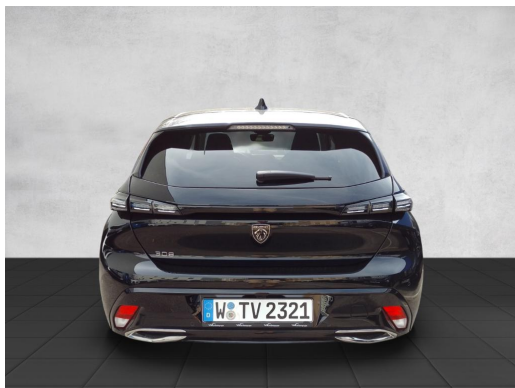

AUSZEICHNUNGEN DER
Ruhrdeichgruppe

**AUSZEICHNUNG
2022**

Für die Bereiche Autokauf (Neu- und Gebrauchtfahrzeuge)
und Werkstattdienste werden Sie von Ihren Kunden mit
einer gut 4,6/5 Sterne bewertet

★★★★★

Autohaus Am Ruhrdeich GmbH 4,8/5 Sterne
Autozentrum Ruhrdeich GmbH 4,8/5 Sterne
Autovertrieb G.E.C.A. GmbH 4,6/5 Sterne
Auto Parc France GmbH 4,9/5 Sterne

DIE AUTOHAUSKENNER
Das Autohausmagazin

Christine Hildebrandt
Verkaufsfördernde Spezialistin

Frank Werner-Dries
Kundenspezifische Spezialisten

Quelle: autohauskenner.de