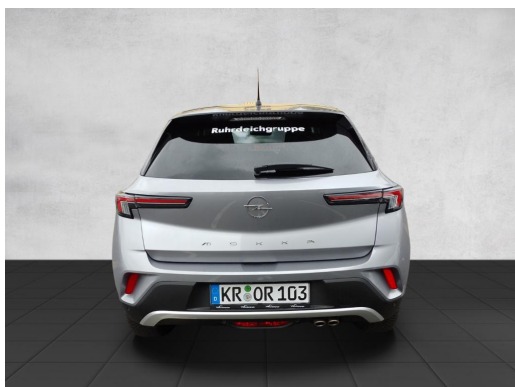

Fahrzeug-Exposé

Autohaus am Ruhrdeich GmbH Krefeld

Kennnummer : 021036-KR

Ausdruck vom: 28.04.2024