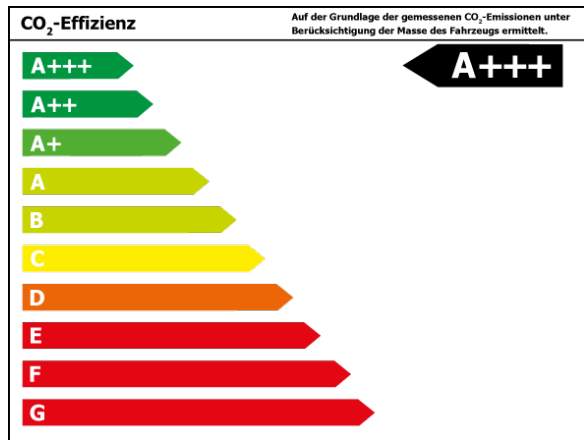

Bitte beachten Sie, dass bei allen Angaben zum Fahrzeug Irrtümer und Änderungen vorbehalten sind!

Verbrauch

Verbrauch und Emissionen (NEFZ) *

CO₂-Emission* : 0 g/km

Stromverbrauch kombiniert*:

Verbrauch und Emissionen (WLTP) *

CO₂-Emission* : 0 g/km

Stromverbrauch kombiniert* : 16,2 kwh/100 km

Elektrische Reichweite* : 338 km

*Weitere Informationen zum offiziellen Kraftstoffverbrauch und den offiziellen spezifischen CO₂-Emissionen neuer Personenkraftwagen können dem 'Leitfaden über den Kraftstoffverbrauch, die CO₂-Emissionen und den Stromverbrauch neuer Personenkraftwagen' entnommen werden, der an allen Verkaufsstellen und bei 'Deutsche Automobil Treuhand GmbH' unter www.dat.de unentgeltlich erhältlich ist.