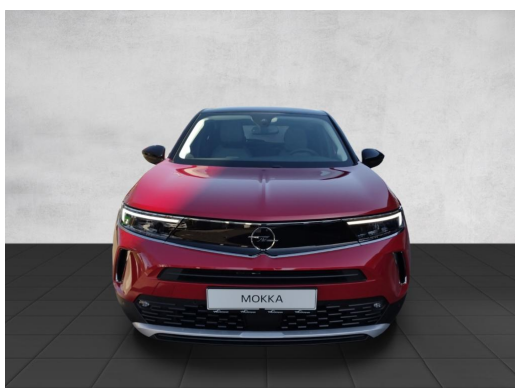

Fahrzeug-Exposé

Autohaus am Ruhrdeich GmbH Krefeld

Kennnummer : 010435-KR

Ausdruck vom: 29.04.2024