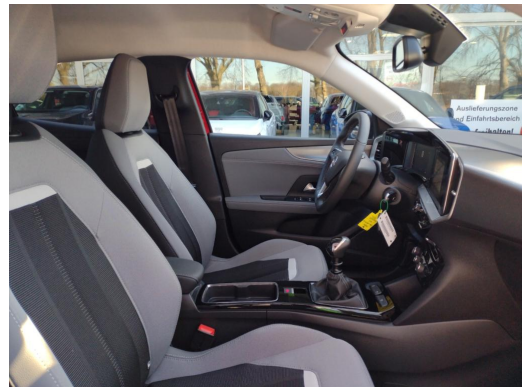

Fahrzeug-Exposé

Autohaus am Ruhrdeich GmbH Krefeld

Kennnummer : 010435-KR

Ausdruck vom: 29.04.2024