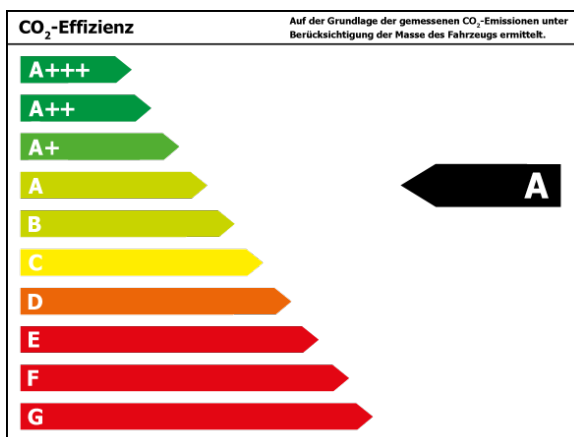

Bitte beachten Sie, dass bei allen Angaben zum Fahrzeug Irrtümer und Änderungen vorbehalten sind!

Verbrauch

Verbrauch und Emissionen (NEFZ) *

Innerorts* :	5,5 l/100 km
Ausserorts* :	4,0 l/100 km
Kombiniert* :	4,6 l/100 km
CO2-Emission* :	105,0 g/km

Stromverbrauch kombiniert*:

Verbrauch und Emissionen (WLTP) *

Langsam* :	6,6 l/100 km
Mittel* :	5,4 l/100 km
Schnell* :	4,9 l/100 km
Sehr schnell* :	6,1 l/100 km
Kombiniert* :	5,7 l/100 km
CO2-Emission* :	128 g/km