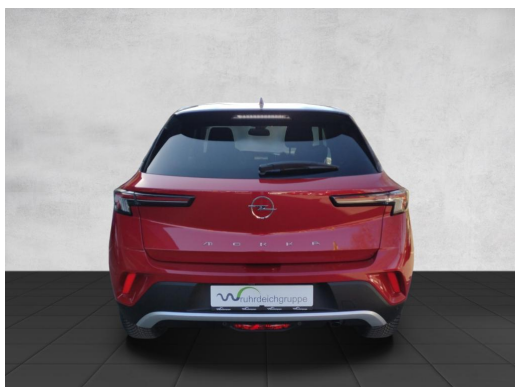

Fahrzeug-Exposé

Autohaus am Ruhrdeich GmbH Krefeld

Kennnummer : 010435-KR

Ausdruck vom: 29.04.2024