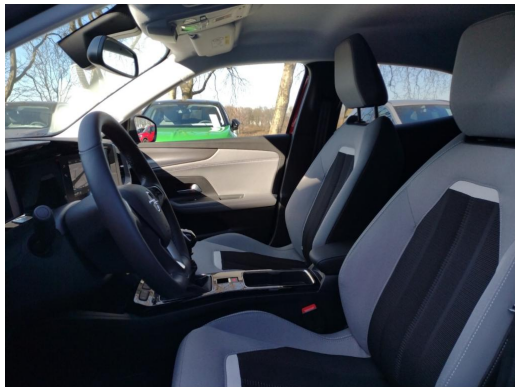

Fahrzeug-Exposé

Autohaus am Ruhrdeich GmbH Krefeld

Kennnummer : 010435-KR

Ausdruck vom: 29.04.2024