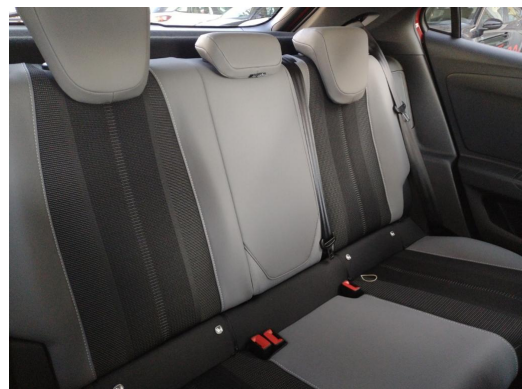

Fahrzeug-Exposé

Autohaus am Ruhrdeich GmbH Krefeld

Kennnummer : 010435-KR

Ausdruck vom: 29.04.2024