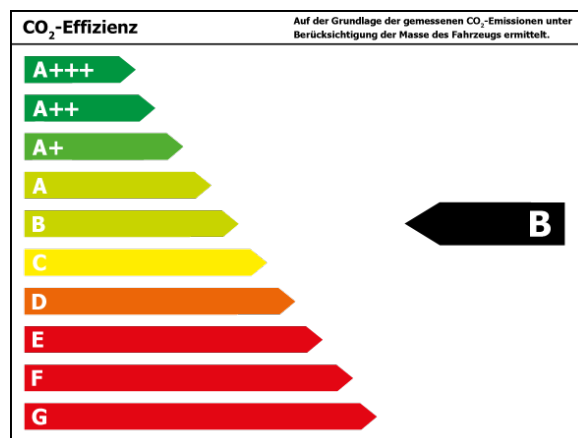

Verbrauch

Verbrauch und Emissionen (NEFZ) *

Innerorts* : 6,6 l/100 km

Ausserorts* : 4,7 l/100 km

Kombiniert* : 5,4 l/100 km

CO₂-Emission* : 124,0 g/km

Stromverbrauch kombiniert*:

Verbrauch und Emissionen (WLTP) *

CO₂-Emission* : 0 g/km

*Weitere Informationen zum offiziellen Kraftstoffverbrauch und den offiziellen spezifischen CO₂-Emissionen neuer Personenkraftwagen können dem 'Leitfaden über den Kraftstoffverbrauch, die CO₂-Emissionen und den Stromverbrauch neuer Personenkraftwagen' entnommen werden, der an allen Verkaufsstellen und bei 'Deutsche Automobil Treuhand GmbH' unter www.dat.de unentgeltlich erhältlich ist.