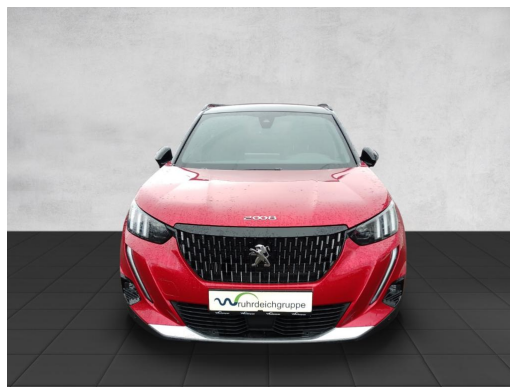

Fahrzeug-Exposé

Autovertrieb GECA GmbH, Duisburg

Kennnummer : K35424-GW-KF

Ausdruck vom: 19.04.2024

ruhrdeichgruppe

Dieses Fahrzeug steht auf der
Max-Peters-Straße 25,
47059 Duisburg