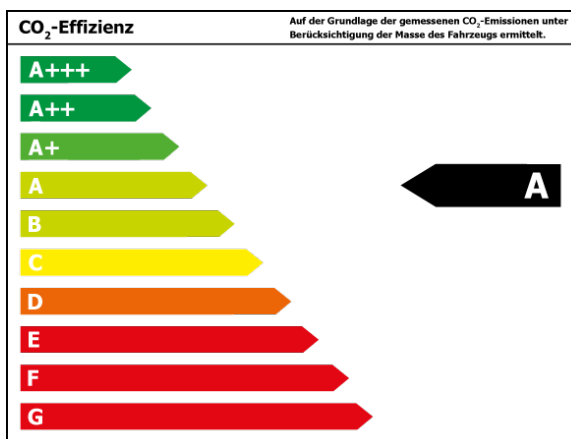

Verbrauch

Verbrauch und Emissionen (NEFZ) *

Innerorts* : 4,3 l/100 km

Ausserorts* : 3,6 l/100 km

Kombiniert* : 3,8 l/100 km

CO₂-Emission* : 101,0 g/km

Stromverbrauch kombiniert*:

Verbrauch und Emissionen (WLTP) *

Kombiniert* : 4,9 l/100 km

CO₂-Emission* : 128 g/km

*Weitere Informationen zum offiziellen Kraftstoffverbrauch und den offiziellen spezifischen CO₂-Emissionen neuer Personenkraftwagen können dem 'Leitfaden über den Kraftstoffverbrauch, die CO₂-Emissionen und den Stromverbrauch neuer Personenkraftwagen' entnommen werden, der an allen Verkaufsstellen und bei 'Deutsche Automobil Treuhand GmbH' unter www.dat.de unentgeltlich erhältlich ist.