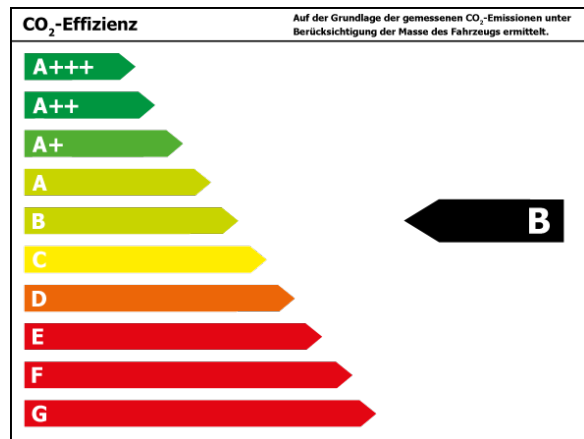

Verbrauch

Verbrauch und Emissionen (NEFZ) *

Innerorts* :	8,9 l/100 km
Ausserorts* :	5,3 l/100 km
Kombiniert* :	6,6 l/100 km
CO2-Emission* :	151,0 g/km

Verbrauch und Emissionen (WLTP) *

CO2-Emission* :	0 g/km
-----------------	--------