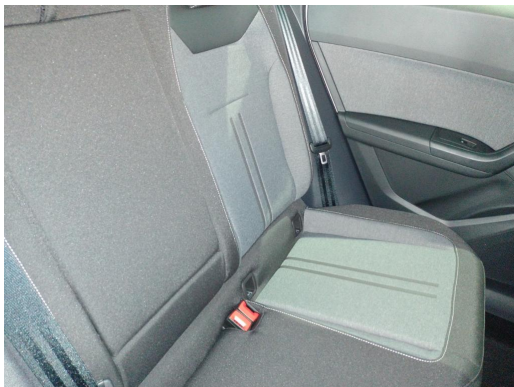

Fahrzeug-Exposé

Autohaus am Ruhrdeich GmbH Krefeld

Kennnummer : 502361-KR

Ausdruck vom: 27.04.2024