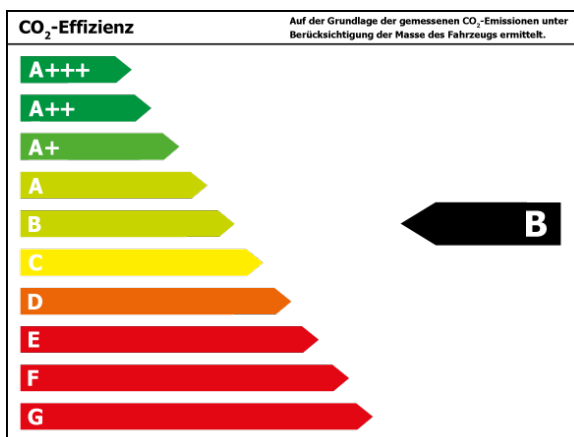

Bitte beachten Sie, dass bei allen Angaben zum Fahrzeug Irrtümer und Änderungen vorbehalten sind!

Verbrauch

Verbrauch und Emissionen (NEFZ) *

Innerorts* :	6,3 l/100 km
Ausserorts* :	5,2 l/100 km
Kombiniert* :	5,6 l/100 km
CO2-Emission* :	127,0 g/km

Stromverbrauch kombiniert*:

Verbrauch und Emissionen (WLTP) *

Langsam* :	8,5 l/100 km
Mittel* :	6,7 l/100 km
Schnell* :	6,0 l/100 km
Sehr schnell* :	7,3 l/100 km
Kombiniert* :	6,9 l/100 km
CO2-Emission* :	156 g/km