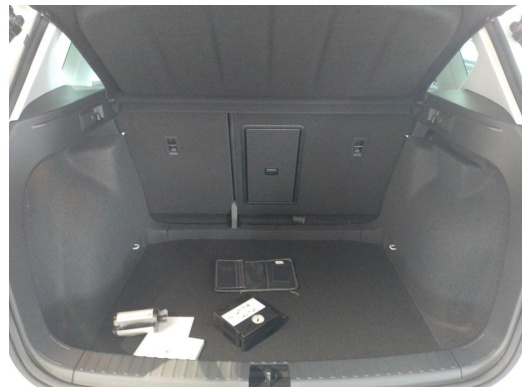

Fahrzeug-Exposé

Autohaus am Ruhrdeich GmbH Krefeld

Kennnummer : 502361-KR

Ausdruck vom: 27.04.2024

Fahrzeug-Exposé

Autohaus am Ruhrdeich GmbH Krefeld

Kennnummer : 502361-KR

Ausdruck vom: 27.04.2024