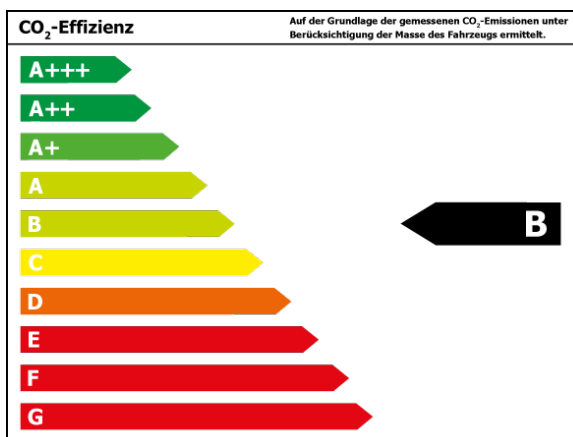

Verbrauch

Verbrauch und Emissionen (NEFZ) *

Innerorts* :	7,0 l/100 km
Ausserorts* :	6,2 l/100 km
Kombiniert* :	7,0 l/100 km
CO2-Emission* :	185,0 g/km

Stromverbrauch kombiniert*:

Verbrauch und Emissionen (WLTP) *

Langsam* :	7,0 l/100 km
Mittel* :	6,5 l/100 km
Schnell* :	6,2 l/100 km
Sehr schnell* :	8,2 l/100 km
Kombiniert* :	7,0 l/100 km
CO2-Emission* :	185 g/km

*Weitere Informationen zum offiziellen Kraftstoffverbrauch und den offiziellen spezifischen CO₂-Emissionen neuer Personenkraftwagen können dem 'Leitfaden über den Kraftstoffverbrauch, die CO₂-Emissionen und den Stromverbrauch neuer Personenkraftwagen' entnommen werden, der an allen Verkaufsstellen und bei 'Deutsche Automobil Treuhand GmbH' unter www.dat.de unentgeltlich erhältlich ist.