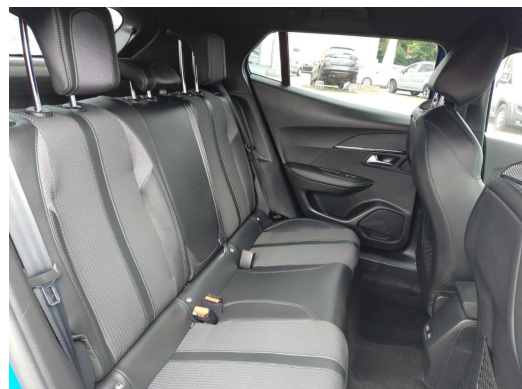

Fahrzeug-Exposé

Auto Parc France GmbH Krefeld

Kennnummer : K35330-DU

Ausdruck vom: 17.04.2024