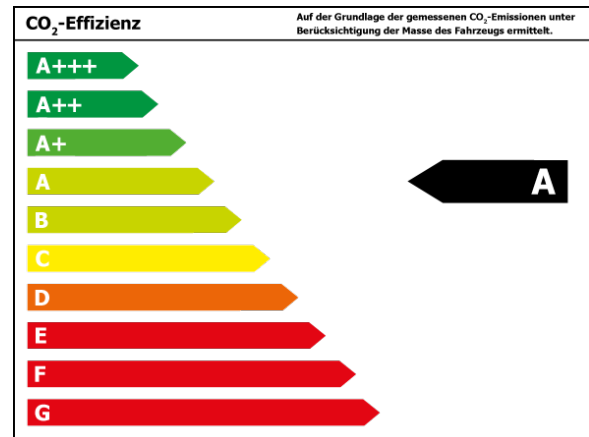

Verbrauch

Verbrauch und Emissionen (NEFZ) *

Innerorts* : 4,3 l/100 km

Ausserorts* : 3,6 l/100 km

Kombiniert* : 3,8 l/100 km

CO₂-Emission* : 101,0 g/km

Stromverbrauch kombiniert*:

Verbrauch und Emissionen (WLTP) *

CO₂-Emission* : 0 g/km

*Weitere Informationen zum offiziellen Kraftstoffverbrauch und den offiziellen spezifischen CO₂-Emissionen neuer Personenkraftwagen können dem 'Leitfaden über den Kraftstoffverbrauch, die CO₂-Emissionen und den Stromverbrauch neuer Personenkraftwagen' entnommen werden, der an allen Verkaufsstellen und bei 'Deutsche Automobil Treuhand GmbH' unter www.dat.de unentgeltlich erhältlich ist.