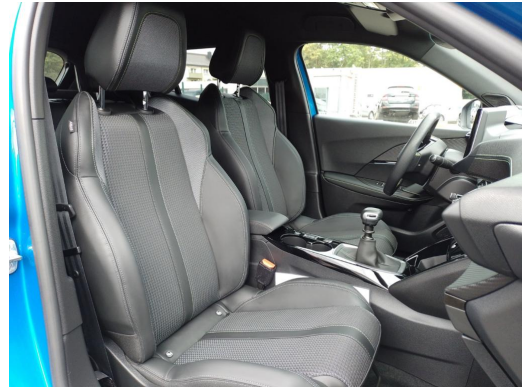

Fahrzeug-Exposé

Auto Parc France GmbH Krefeld

Kennnummer : K35330-DU

Ausdruck vom: 17.04.2024