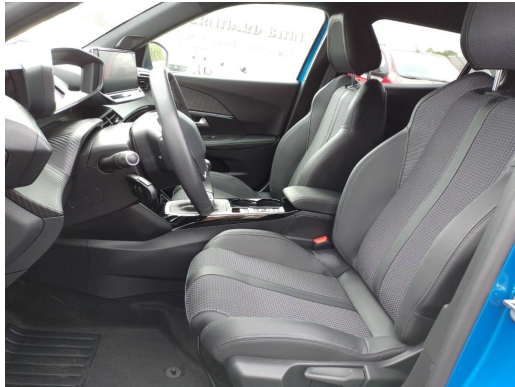

Fahrzeug-Exposé

Auto Parc France GmbH Krefeld

Kennnummer : K35330-DU

Ausdruck vom: 17.04.2024