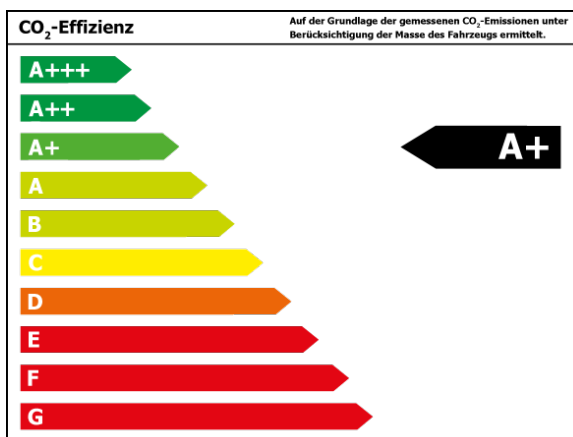

Verbrauch

Verbrauch und Emissionen (NEFZ) *

Innerorts* :	6,8 l/100 km
Ausserorts* :	5,0 l/100 km
Kombiniert* :	5,7 l/100 km
CO2-Emission* :	130,0 g/km

Stromverbrauch kombiniert*:

Verbrauch und Emissionen (WLTP) *

Langsam* :	6,8 l/100 km
Mittel* :	5,6 l/100 km
Schnell* :	5,0 l/100 km
Sehr schnell* :	5,9 l/100 km
Kombiniert* :	5,7 l/100 km
CO2-Emission* :	128 g/km

*Weitere Informationen zum offiziellen Kraftstoffverbrauch und den offiziellen spezifischen CO₂-Emissionen neuer Personenkraftwagen können dem 'Leitfaden über den Kraftstoffverbrauch, die CO₂-Emissionen und den Stromverbrauch neuer Personenkraftwagen' entnommen werden, der an allen Verkaufsstellen und bei 'Deutsche Automobil Treuhand GmbH' unter www.dat.de unentgeltlich erhältlich ist.