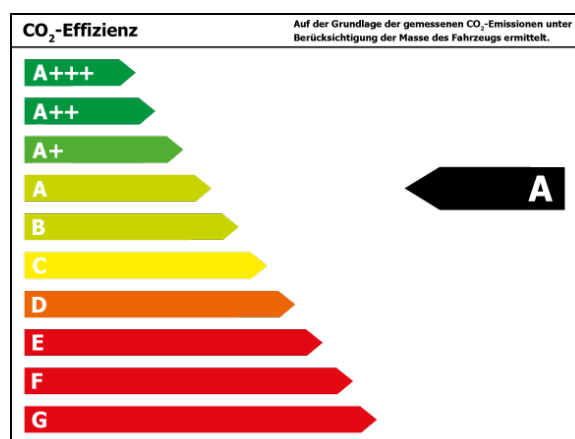

Fahrzeug-Exposé

Autovertrieb GECA GmbH, Gelsenkirchen

Kennnummer : K35355-GE

Ausdruck vom: 25.04.2024

links mit Impulsgeber, Innenspiegel rahmenlos mit Ablendautomatik, Karosserie: 5-türig, Kombiinstrument digital, Kopf-Airbag-System, Kopf-Airbag-System hinten, Motor 1,5 Ltr. - 96 kW Blue-HDI FAP, Radstand 2605 mm, Rückfahrkamera mit 180° Umgebungsansicht, Rücksitzlehne geteilt/klappbar, Seitenairbag vorn, Sonderlackierung Orange Fusion Metallic, Tagfahrlicht LED, Zentralverriegelung inkl. Türverriegelung automatisch, Motor 1,5 Ltr. - 96 kW Blue-HDI FAP, Parkbremse elektrisch

Bitte beachten Sie, dass bei allen Angaben zum Fahrzeug Irrtümer und Änderungen vorbehalten sind!

Kombiniert* :

Stromverbrauch kombiniert*:

Verbrauch und Emissionen (WLTP) *

CO₂-Emission* : 0 g/km

*Weitere Informationen zum offiziellen Kraftstoffverbrauch und den offiziellen spezifischen CO₂-Emissionen neuer Personenkraftwagen können dem 'Leitfaden über den Kraftstoffverbrauch, die CO₂-Emissionen und den Stromverbrauch neuer Personenkraftwagen' entnommen werden, der an allen Verkaufsstellen und bei 'Deutsche Automobil Treuhand GmbH' unter www.dat.de unentgeltlich erhältlich ist.