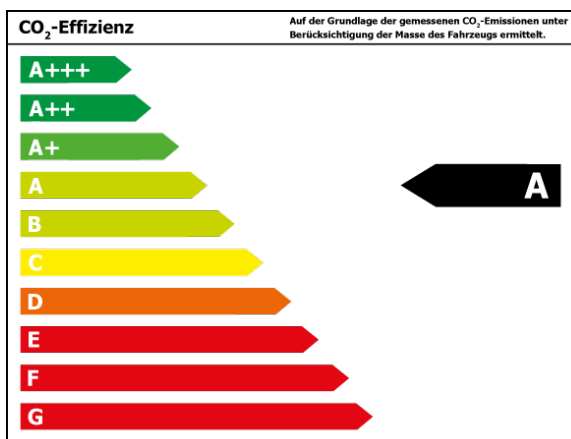

#### Verbrauch und Emissionen (NEFZ) \*

Innerorts\* : 5,3 l/100 km

Ausserorts\* : 4,0 l/100 km

Kombiniert\* : 5,4 l/100 km

CO2-Emission\* : 103,0 g/km

Stromverbrauch kombiniert\*:

#### Verbrauch und Emissionen (WLTP) \*

Kombiniert\* : 5,4 l/100 km

CO2-Emission\* : 103 g/km

\*Weitere Informationen zum offiziellen Kraftstoffverbrauch und den offiziellen spezifischen CO<sub>2</sub>-Emissionen neuer Personenkraftwagen können dem 'Leitfaden über den Kraftstoffverbrauch, die CO<sub>2</sub>-Emissionen und den Stromverbrauch neuer Personenkraftwagen' entnommen werden, der an allen Verkaufsstellen und bei 'Deutsche Automobil Treuhand GmbH' unter [www.dat.de](http://www.dat.de) unentgeltlich erhältlich ist.