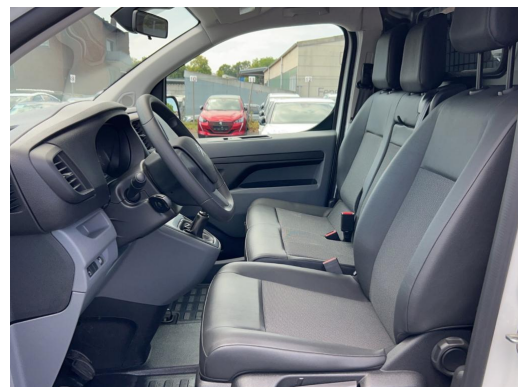

Fahrzeug-Exposé

Auto Parc France GmbH

Kennnummer : 000652-NM

Ausdruck vom: 19.04.2024