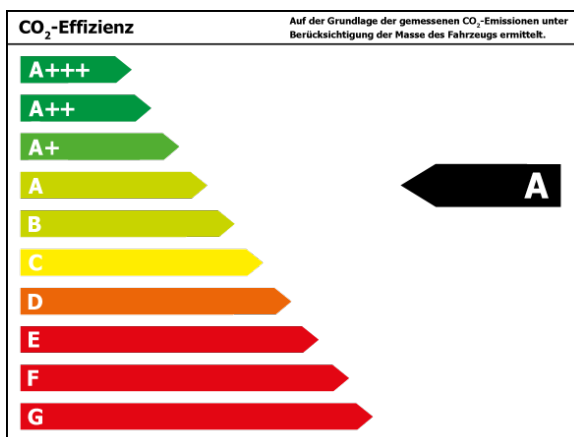

Bitte beachten Sie, dass bei allen Angaben zum Fahrzeug Irrtümer und Änderungen vorbehalten sind!

Verbrauch

Verbrauch und Emissionen (NEFZ) *

Innerorts* :	6,5 l/100 km
Ausserorts* :	5,9 l/100 km
Kombiniert* :	5,5 l/100 km
CO2-Emission* :	124,0 g/km

Stromverbrauch kombiniert*:

Verbrauch und Emissionen (WLTP) *

Langsam* :	6,5 l/100 km
Mittel* :	6,5 l/100 km
Schnell* :	5,9 l/100 km
Sehr schnell* :	6,2 l/100 km
Kombiniert* :	5,5 l/100 km
CO2-Emission* :	125 g/km