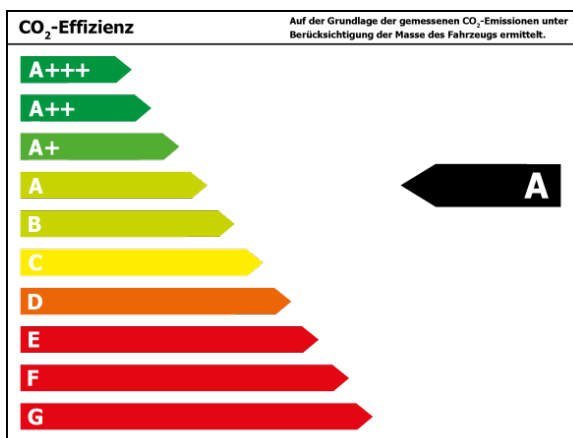

### Verbrauch und Emissionen (NEFZ) \*

Innerorts\* : 5,5 l/100 km

Ausserorts\* : 4,0 l/100 km

Kombiniert\* : 4,6 l/100 km

CO<sub>2</sub>-Emission\* : 105,0 g/km

Stromverbrauch kombiniert\*:

### Verbrauch und Emissionen (WLTP) \*

CO<sub>2</sub>-Emission\* : 0 g/km

\*Weitere Informationen zum offiziellen Kraftstoffverbrauch und den offiziellen spezifischen CO<sub>2</sub>-Emissionen neuer Personenkraftwagen können dem 'Leitfaden über den Kraftstoffverbrauch, die CO<sub>2</sub>-Emissionen und den Stromverbrauch neuer Personenkraftwagen' entnommen werden, der an allen Verkaufsstellen und bei 'Deutsche Automobil Treuhand GmbH' unter [www.dat.de](http://www.dat.de) unentgeltlich erhältlich ist.