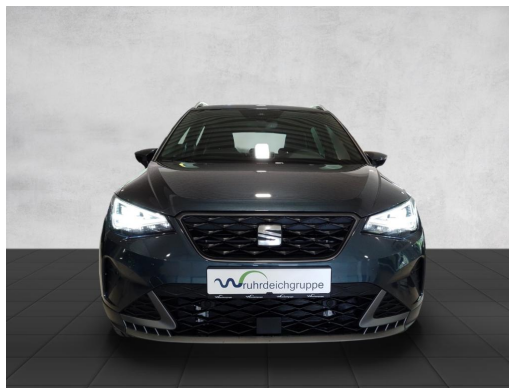

Fahrzeug-Exposé

Autohaus am Ruhrdeich GmbH Max-Peters-Straße

Kennnummer : 051119-E1

Ausdruck vom: 29.04.2024