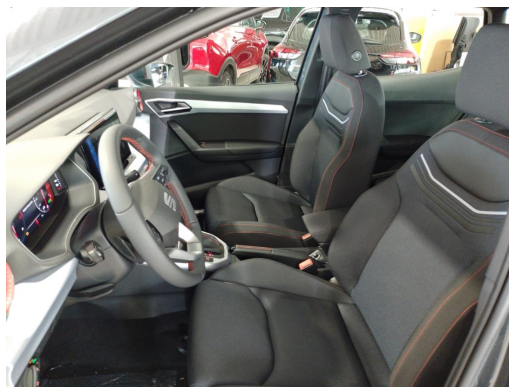

Fahrzeug-Exposé

Autohaus am Ruhrdeich GmbH Max-Peters-Straße

Kennnummer : 051119-E1

Ausdruck vom: 29.04.2024