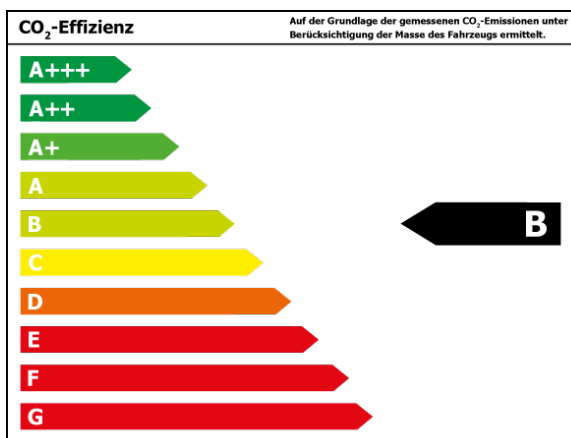

Bitte beachten Sie, dass bei allen Angaben zum Fahrzeug Irrtümer und Änderungen vorbehalten sind!

Verbrauch

Verbrauch und Emissionen (NEFZ) *

Innerorts* :	5,7 l/100 km
Ausserorts* :	4,5 l/100 km
Kombiniert* :	4,9 l/100 km
CO ₂ -Emission* :	112,0 g/km

Stromverbrauch kombiniert*:

Verbrauch und Emissionen (WLTP) *

CO ₂ -Emission* :	0 g/km
------------------------------	--------

*Weitere Informationen zum offiziellen Kraftstoffverbrauch und den offiziellen spezifischen CO₂-Emissionen neuer Personenkraftwagen können dem 'Leitfaden über den Kraftstoffverbrauch, die CO₂-Emissionen und den Stromverbrauch neuer Personenkraftwagen' entnommen werden, der an allen Verkaufsstellen und bei 'Deutsche Automobil Treuhand GmbH' unter www.dat.de unentgeltlich erhältlich ist.