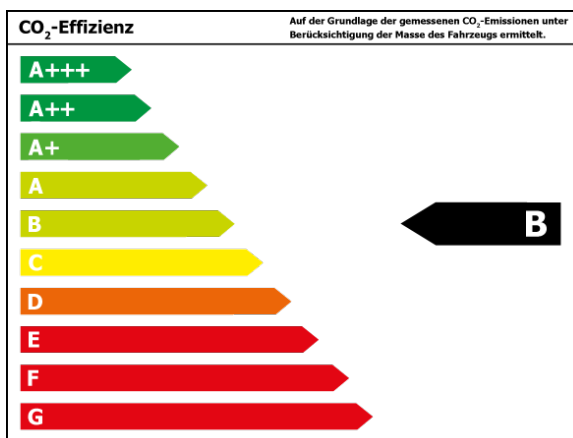

Bitte beachten Sie, dass bei allen Angaben zum Fahrzeug Irrtümer und Änderungen vorbehalten sind!

Verbrauch

Verbrauch und Emissionen (NEFZ) *

Innerorts* : 5,8 l/100 km

Ausserorts* : 4,1 l/100 km

Kombiniert* : 4,7 l/100 km

CO₂-Emission* : 108,0 g/km

Stromverbrauch kombiniert*:

Verbrauch und Emissionen (WLTP) *

CO₂-Emission* : 0 g/km

*Weitere Informationen zum offiziellen Kraftstoffverbrauch und den offiziellen spezifischen CO₂-Emissionen neuer Personenkraftwagen können dem 'Leitfaden über den Kraftstoffverbrauch, die CO₂-Emissionen und den Stromverbrauch neuer Personenkraftwagen' entnommen werden, der an allen Verkaufsstellen und bei 'Deutsche Automobil Treuhand GmbH' unter www.dat.de unentgeltlich erhältlich ist.