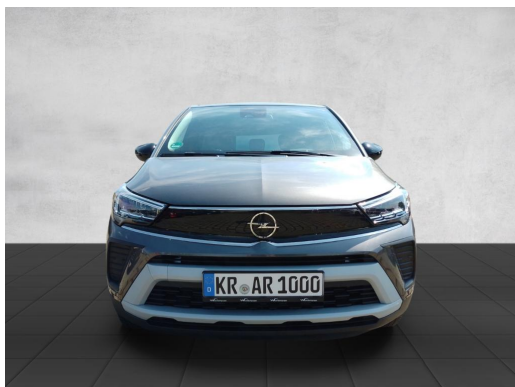

Fahrzeug-Exposé

Autohaus am Ruhrdeich GmbH Krefeld

Kennnummer : 195218-KR

Ausdruck vom: 24.04.2024