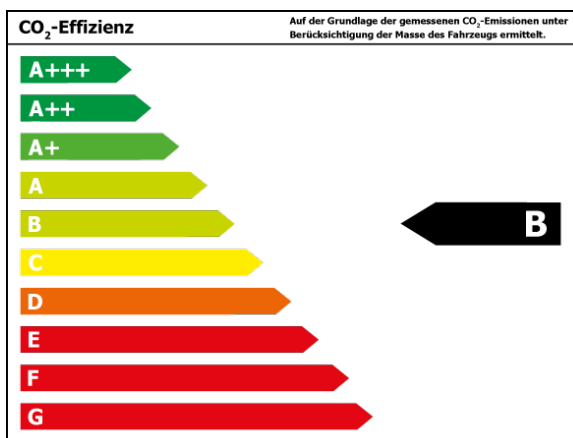

Verbrauch

Verbrauch und Emissionen (NEFZ) *

Innerorts* :	7,2 l/100 km
Ausserorts* :	4,7 l/100 km
Kombiniert* :	5,5 l/100 km
CO ₂ -Emission* :	143,0 g/km

Stromverbrauch kombiniert*:

Verbrauch und Emissionen (WLTP) *

CO ₂ -Emission* :	0 g/km
------------------------------	--------

*Weitere Informationen zum offiziellen Kraftstoffverbrauch und den offiziellen spezifischen CO₂-Emissionen neuer Personenkraftwagen können dem 'Leitfaden über den Kraftstoffverbrauch, die CO₂-Emissionen und den Stromverbrauch neuer Personenkraftwagen' entnommen werden, der an allen Verkaufsstellen und bei 'Deutsche Automobil Treuhand GmbH' unter www.dat.de unentgeltlich erhältlich ist.