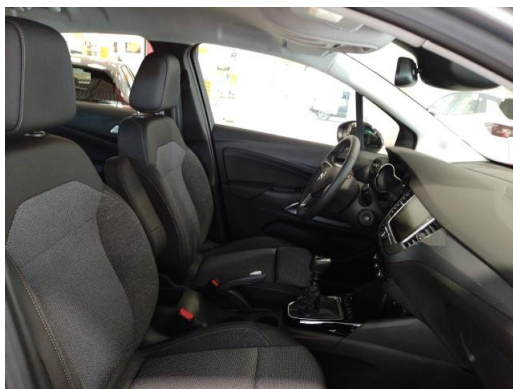

Fahrzeug-Exposé

Autohaus am Ruhrdeich GmbH Haedenkampstraße

Kennnummer : 111355-E2

Ausdruck vom: 23.04.2024