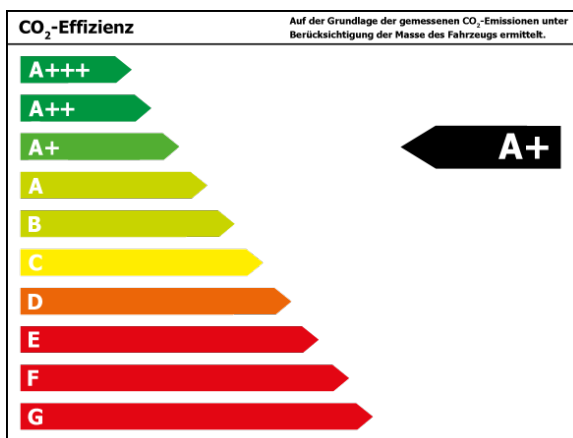

Bitte beachten Sie, dass bei allen Angaben zum Fahrzeug Irrtümer und Änderungen vorbehalten sind!

Verbrauch

Verbrauch und Emissionen (NEFZ) *

Innerorts* :	4,2 l/100 km
Ausserorts* :	3,3 l/100 km
Kombiniert* :	3,6 l/100 km
CO2-Emission* :	94,0 g/km

Stromverbrauch kombiniert*:

Verbrauch und Emissionen (WLTP) *

CO2-Emission* :	0 g/km
-----------------	--------

*Weitere Informationen zum offiziellen Kraftstoffverbrauch und den offiziellen spezifischen CO₂-Emissionen neuer Personenkraftwagen können dem 'Leitfaden über den Kraftstoffverbrauch, die CO₂-Emissionen und den Stromverbrauch neuer Personenkraftwagen' entnommen werden, der an allen Verkaufsstellen und bei 'Deutsche Automobil Treuhand GmbH' unter www.dat.de unentgeltlich erhältlich ist.