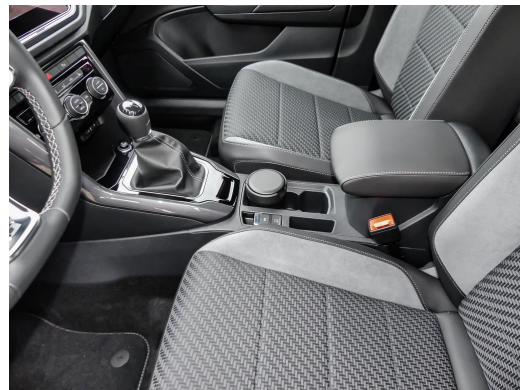

Fahrzeug-Exposé

Autohaus am Ruhrdeich GmbH Mülheim

Kennnummer : 009274-MH

Ausdruck vom: 26.04.2024