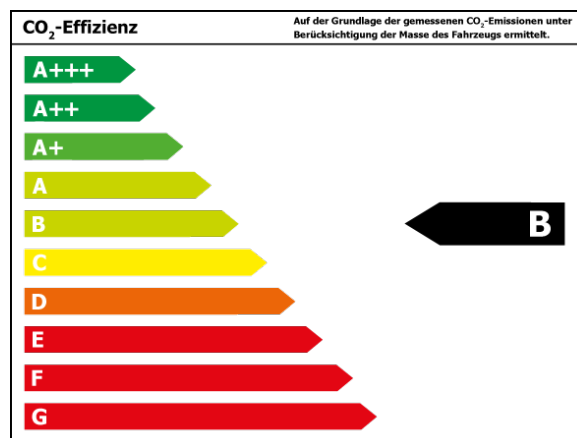

Bitte beachten Sie, dass bei allen Angaben zum Fahrzeug Irrtümer und Änderungen vorbehalten sind!

Verbrauch

Verbrauch und Emissionen (NEFZ) *

Innerorts* :	6,6 l/100 km
Ausserorts* :	4,6 l/100 km
Kombiniert* :	5,3 l/100 km
CO2-Emission* :	121,0 g/km

Stromverbrauch kombiniert*:

Verbrauch und Emissionen (WLTP) *

CO2-Emission* :	0 g/km
-----------------	--------

*Weitere Informationen zum offiziellen Kraftstoffverbrauch und den offiziellen spezifischen CO₂-Emissionen neuer Personenkraftwagen können dem 'Leitfaden über den Kraftstoffverbrauch, die CO₂-Emissionen und den Stromverbrauch neuer Personenkraftwagen' entnommen werden, der an allen Verkaufsstellen und bei 'Deutsche Automobil Treuhand GmbH' unter www.dat.de unentgeltlich erhältlich ist.