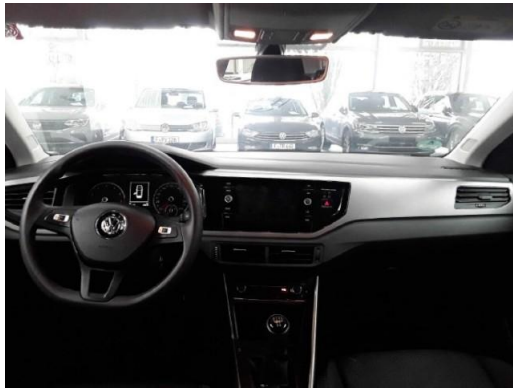

Volkswagen Zentrum Kiel

Kennnummer : 610-99693

Ausdruck vom: 29.04.2024

Unsere Leistungsversprechen

- 360° Gebrauchtwagen-Check
- Qualitätszertifikat
- Gebrauchtwagengarantie
- Wartungsfreiheit
- Umtauschrecht
- Finanzdienstleistungen
- Versicherungsangebote
- Inzahlungnahme
- Mobilitätsgarantie
- Ersatzmobilität

Qualitätszertifikat

Optik

- ✓ Lackierung
- ✓ Karosserie/Anbauteile
- ✓ Verglasung/Beleuchtung
- ✓ Felgen/Federn
- ✓ Innenraum

Wartung

- ✓ Wartung/Inspektion
- ✓ Hauptuntersuchung
- ✓ vollständiges Zubehör

Technik

- ✓ Aggregate/Antriebsstrang
- ✓ Lenkung/Fahrwerk
- ✓ Bremsanlage
- ✓ Unterboden/Abgasanlage
- ✓ Sicherheit/Elektrik

Garantie

- ✓ Garantienachweis
- ✓ Qualitätszertifikat
- ✓ vollständige Unterlagen