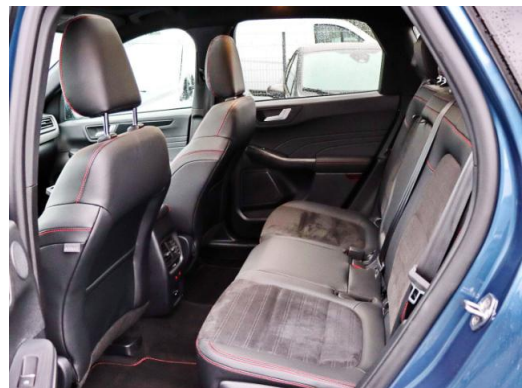

Fahrzeug-Exposé

J. Lauff GmbH & Co.KG

Kennnummer : M-759704

Ausdruck vom: 29.04.2024