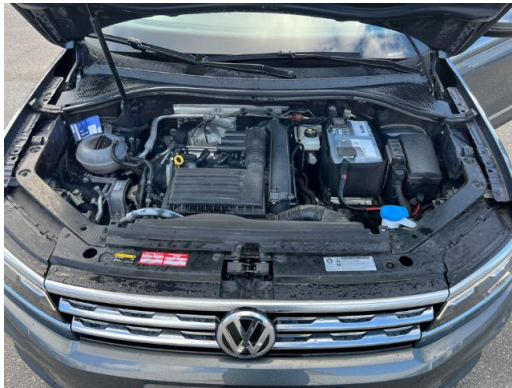

Autohaus Eckernförde GmbH

Kennnummer : 615-7030

Ausdruck vom: 29.04.2024

Unsere Leistungsversprechen

- 360° Gebrauchtwagen-Check
- Qualitätszertifikat
- Gebrauchtwagengarantie
- Wartungsfreiheit
- Umtauschrecht
- Zertifizierte Gebrauchtwagen
- Finanzdienstleistungen
- Versicherungsangebote
- Inzahlungnahme
- Mobilitätsgarantie
- Ersatzmobilität

Qualitätszertifikat

Optik ✓ Lackierung ✓ Karosserie/Anbauteile ✓ Verglasung/Betrachtung ✓ Felgen/Räder ✓ Innenraum	Technik ✓ Aggregate/Antriebsstrang ✓ Lenkung/Fahrwerk ✓ Bremsanlage ✓ Unterboden/Abgasanlage ✓ Sicherheits/Elektrik
Wartung ✓ Werklung/Inspektion ✓ Hauptunterschung ✓ vollständiges Zubehör	Garantie ✓ Garantie/Service ✓ Qualitätszertifikat ✓ vollständige Unterlagen

Zertifizierte Gebrauchtwagen