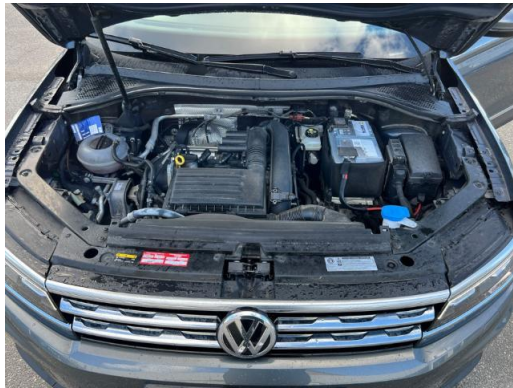

Unsere Leistungsversprechen

- 360° Gebrauchtwagen-Check
- Qualitätszertifikat
- Gebrauchtwagengarantie
- Wartungsfreiheit
- Umtauschrecht
- Zertifizierte Gebrauchtwagen
- Finanzdienstleistungen
- Versicherungsangebote
- Inzahlungnahme
- Mobilitätsgarantie
- Ersatzmobilität

Qualitätszertifikat

Optik

- ✓ Lackierung
- ✓ Karosserie/Anbauteile
- ✓ Verglasung/Berührung
- ✓ Felgen/Räder
- ✓ Innenraum

Technik

- ✓ Aggregate/Antriebsstrang
- ✓ Lenkung/Fahrwerk
- ✓ Bremsanlage
- ✓ Unterboden/Abgasanlage
- ✓ Sicherheits/Elektrik

Wartung

- ✓ Werklung/Inspektion
- ✓ Hauptunterschung
- ✓ vollständiges Zubehör

Garantie

- ✓ Garantieversicherer
- ✓ Qualitätszertifikat
- ✓ vollständige Unterlagen

Zertifizierte Gebrauchtwagen