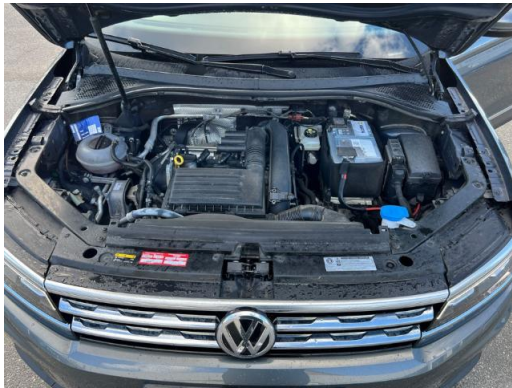

Unsere Leistungsversprechen

- 360° Gebrauchtwagen-Check
- Qualitätszertifikat
- Gebrauchtwagengarantie
- Wartungsfreiheit
- Umtauschrecht
- Zertifizierte Gebrauchtwagen
- Finanzdienstleistungen
- Versicherungsangebote
- Inzahlungnahme
- Mobilitätsgarantie
- Ersatzmobilität

Qualitätszertifikat

Optik

- ✓ Lackierung
- ✓ Karosserie/Anbauteile
- ✓ Verglasung/Betrachtung
- ✓ Felgen/Räder
- ✓ Innenraum

Wartung

- ✓ Werklung/Inspektion
- ✓ Hauptunterschung
- ✓ vollständiges Zubehör

Technik

- ✓ Aggregate/Antriebsstrang
- ✓ Lenkung/Fahrwerk
- ✓ Bremsanlage
- ✓ Unterboden/Abgasanlage
- ✓ Sicherheits/Elektrik

Garantie

- ✓ Garantie/Service
- ✓ Qualitätszertifikat
- ✓ vollständige Unterlagen

Zertifizierte Gebrauchtwagen