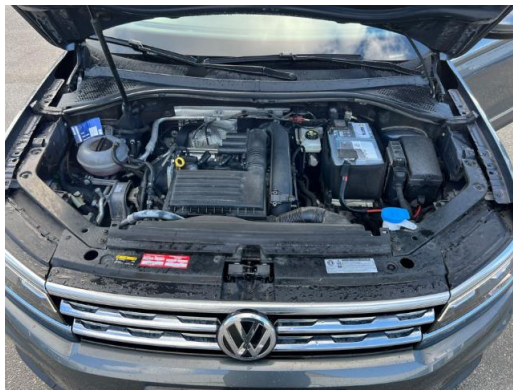

Autohaus Eckernförde GmbH

Kennnummer : 615-7030

Ausdruck vom: 29.04.2024

Unsere Leistungsversprechen

- 360° Gebrauchtwagen-Check
- Qualitätszertifikat
- Gebrauchtwagengarantie
- Wartungsfreiheit
- Umtauschrecht
- Finanzdienstleistungen
- Versicherungsangebote
- Inzahlungnahme
- Mobilitätsgarantie
- Ersatzmobilität

Zertifizierte Gebrauchtwagen

Qualitätszertifikat

Optik

- ✓ Lackierung
- ✓ Karosserie/Anbauteile
- ✓ Verglasung/Berührung
- ✓ Felgen/Räder
- ✓ Innenraum

Technik

- ✓ Aggregate/Antriebsstrang
- ✓ Lenkung/Fahrwerk
- ✓ Bremsanlage
- ✓ Unterboden/Abgasanlage
- ✓ Sicherheits/Elektrik

Wartung

- ✓ Werklung/Inspektion
- ✓ Hauptunterschung
- ✓ vollständiges Zubehör

Garantie

- ✓ Garantie/Service
- ✓ Qualitätszertifikat
- ✓ vollständige Unterlagen

Zertifizierte Gebrauchtwagen