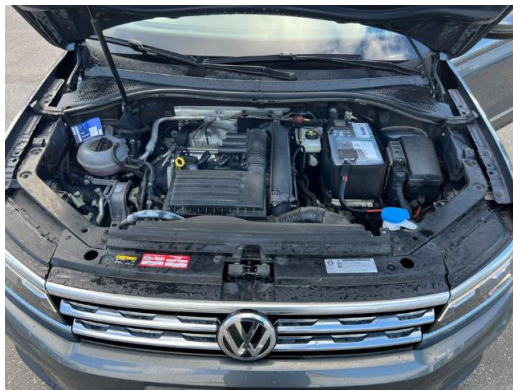

Unsere Leistungsversprechen

- 360° Gebrauchtwagen-Check
- Qualitätszertifikat
- Gebrauchtwagengarantie
- Wartungsfreiheit
- Umtauschrecht
- Finanzdienstleistungen
- Versicherungsangebote
- Inzahlungnahme
- Mobilitätsgarantie
- Ersatzmobilität

Zertifizierte Gebrauchtwagen

Qualitätszertifikat

Optik

- ✓ Lackierung
- ✓ Karosserie/Anbauteile
- ✓ Verglasung/Berührung
- ✓ Felgen/Räder
- ✓ Innenraum

Wartung

- ✓ Werklung/Inspektion
- ✓ Hauptuntersuchung
- ✓ vollständiges Zubehör

Technik

- ✓ Aggregate/Antriebsstrang
- ✓ Lenkung/Fahrwerk
- ✓ Bremsanlage
- ✓ Unterboden/Abgasanlage
- ✓ Sicherheits/Elektrik

Garantie

- ✓ Garantieunterlagen
- ✓ Qualitätszertifikat
- ✓ vollständige Unterlagen

Zertifizierte Gebrauchtwagen