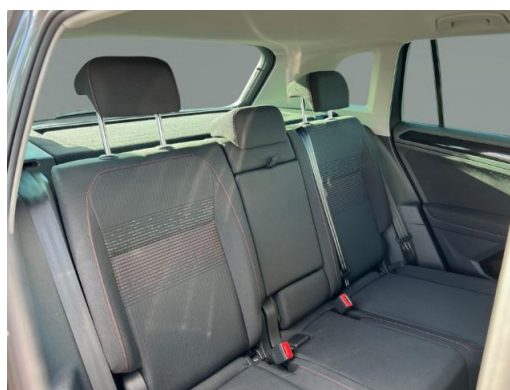

Autohaus Eckernförde GmbH

Kennnummer : 615-7030

Ausdruck vom: 29.04.2024