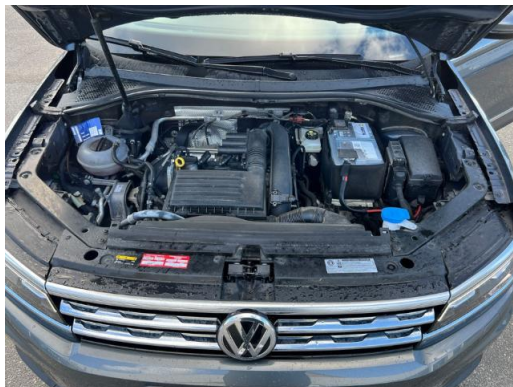

Autohaus Eckernförde GmbH

Kennnummer : 615-7030

Ausdruck vom: 29.04.2024

Unsere Leistungsversprechen

- 360° Gebrauchtwagen-Check
- Qualitätszertifikat
- Gebrauchtwagengarantie
- Wartungsfreiheit
- Umtauschrecht
- Finanzdienstleistungen
- Versicherungsangebote
- Inzahlungnahme
- Mobilitätsgarantie
- Ersatzmobilität

Zertifizierte Gebrauchtwagen

Qualitätszertifikat

Optik

- ✓ Lackierung
- ✓ Karosserie/Anbauteile
- ✓ Verglasung/Berührung
- ✓ Felgen/Räder
- ✓ Innenraum

Wartung

- ✓ Werklung/Inspektion
- ✓ Hauptuntersuchung
- ✓ vollständiges Zubehör

Technik

- ✓ Aggregate/Antriebsstrang
- ✓ Lenkung/Fahrwerk
- ✓ Bremsanlage
- ✓ Unterboden/Abgasanlage
- ✓ Sicherheits/Elektrik

Garantie

- ✓ Garantie/Service
- ✓ Qualitätszertifikat
- ✓ vollständige Unterlagen

Zertifizierte Gebrauchtwagen