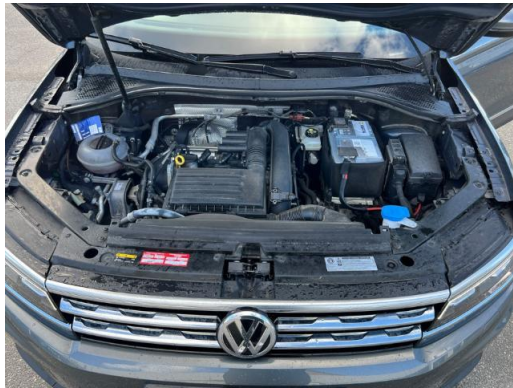

Autohaus Eckernförde GmbH

Kennnummer : 615-7030

Ausdruck vom: 28.04.2024

Unsere Leistungsversprechen

360° Gebrauchtwagen-Check	Finanzdienstleistungen
Qualitätszertifikat	Versicherungsangebote
Gebrauchtwagengarantie	Anzahlungnahme
Wartungsfreiheit	Mobilitätsgarantie
Umtauschrecht	Ersatzmobilität

Zertifizierte Gebrauchtwagen

Qualitätszertifikat

Optik

- ✓ Lackierung
- ✓ Karosserie/Anbauteile
- ✓ Verglasung/Berührung
- ✓ Felgen/Räder
- ✓ Innenraum

Wartung

- ✓ Werklung/Inspektion
- ✓ Hauptuntersuchung
- ✓ vollständiges Zubehör

Technik

- Aggregat/Antriebsstrang ✓
- Lenkung/Fahrwerk ✓
- Bremsanlage ✓
- Unterrahmenlagereife ✓
- Sicherheits/Elektrik ✓

Garantie

- Garantenwechsel ✓
- Qualitätszertifikat ✓
- vollständige Unterlagen ✓

Zertifizierte Gebrauchtwagen