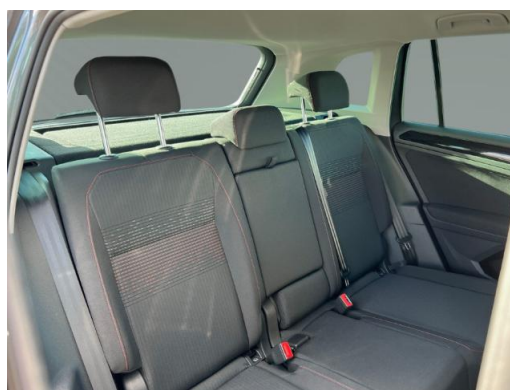

Autohaus Eckernförde GmbH

Kennnummer : 615-7030

Ausdruck vom: 28.04.2024