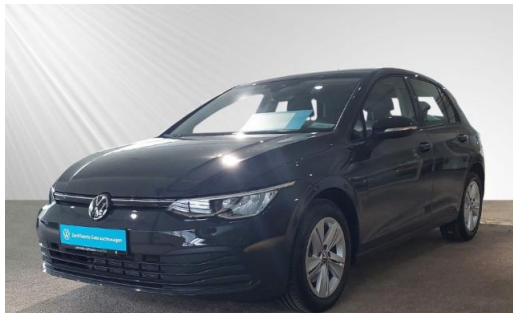

Volkswagen Zentrum Kiel

Kennnummer : 610-87187

Ausdruck vom: 28.04.2024

Volkswagen Zentrum Kiel
schmidt&hoffmann
mobilität