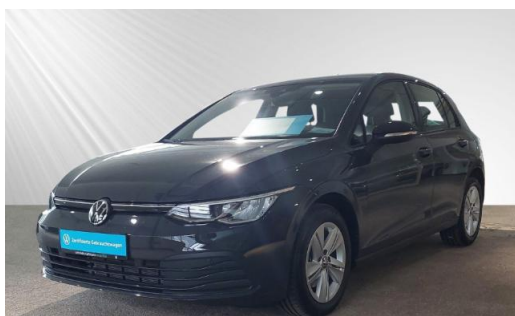

Volkswagen Zentrum Kiel

Kennnummer : 610-87187

Ausdruck vom: 28.04.2024

Volkswagen Zentrum Kiel
schmidt&hoffmann
mobilität