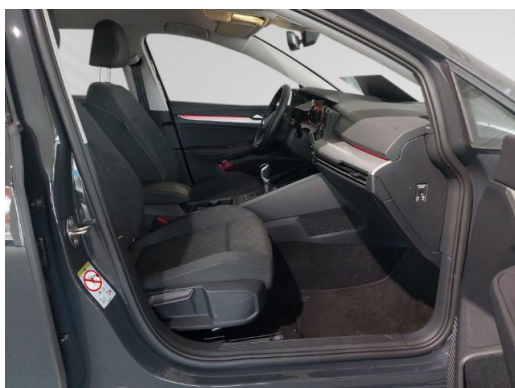

Volkswagen Zentrum Kiel

Kennnummer : 610-87187

Ausdruck vom: 28.04.2024

Unsere Leistungsversprechen

360° Gebrauchtwagen-Check	Finanzdienstleistungen
Qualitätszertifikat	Versicherungsangebote
Gebrauchtwagengarantie	Anzahlungnahme
Wartungsfreiheit	Mobilitätsgarantie
Umtauschrecht	Ersatzmobilität

Qualitätszertifikat

Optik

- ✓ Lackierung
- ✓ Karosserie/Schadstoffe
- ✓ Verglasung/Beleuchtung
- ✓ Felgen/Reifen
- ✓ Innenraum

Technik

- ✓ Aggregate/Antriebsstrang
- ✓ Lenkung/Fahrwerk
- ✓ Bremsanlage
- ✓ Unterboden/Abgasanlage
- ✓ Sicherheit/Elektronik

Wartung

- ✓ Wartungsinspektion
- ✓ Hauptuntersuchung
- ✓ vollständiges Zubehör

Garantie

- ✓ Garantienachweis
- ✓ Qualitätszertifikat
- ✓ vollständige Unterlagen