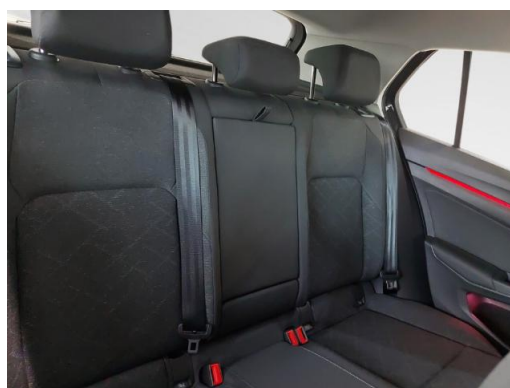

Volkswagen Zentrum Kiel

Kennnummer : 610-87187

Ausdruck vom: 28.04.2024

Volkswagen Zentrum Kiel
schmidt&hoffmann
mobilität

Volkswagen Zentrum Kiel
schmidt&hoffmann
mobilität