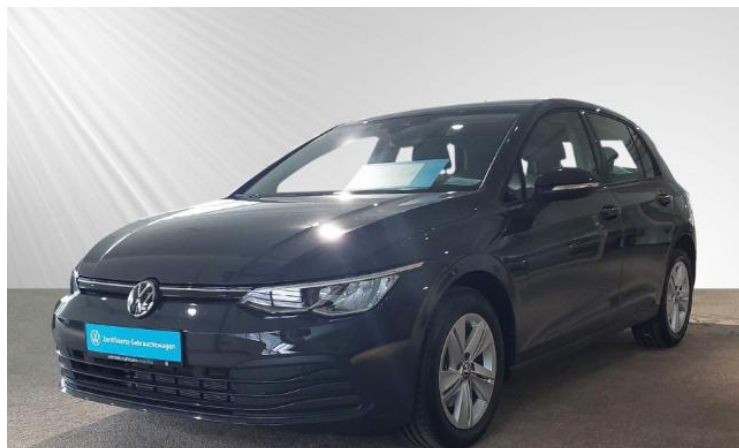

Volkswagen Zentrum Kiel

Kennnummer : 610-87187

Ausdruck vom: 28.04.2024

Volkswagen Golf Life 1.5TSI PDC+SPURHALTE+CARPLAY+KLIMA+LED

Volkswagen Zentrum Kiel
schmidt&hoffmann
mobilität

Preis:	25.380,- € (MwSt. ausweisbar)
Zustand:	Gebrauchtfahrzeug
Karosserie:	Limousine
Leistung:	96 kW (131 PS)
Kraftstoff:	Benzin
Getriebe:	Schaltgetriebe
Kilometerstand:	8100
Vorbesitzer:	1
Außenfarbe:	Grau
Polsterung:	Stoff
Türen:	5
Erstzulassung:	05. 2023
Umweltplakette:	4 Euro6