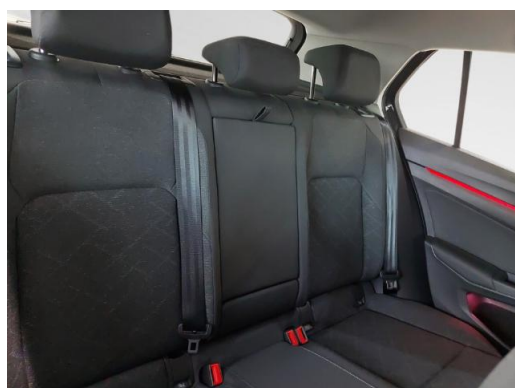

Volkswagen Zentrum Kiel

Kennnummer : 610-87187

Ausdruck vom: 28.04.2024

Volkswagen Zentrum Kiel
schmidt&hoffmann
mobilität

Volkswagen Zentrum Kiel
schmidt&hoffmann
mobilität