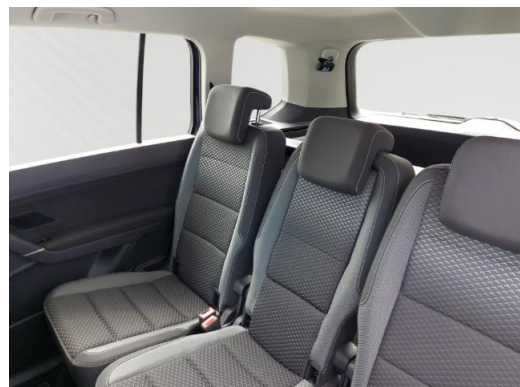

Volkswagen Zentrum Kiel

Kennnummer : 610-39272

Ausdruck vom: 28.04.2024

Volkswagen Zentrum Kiel
schmidt&hoffmann
mobilität

Volkswagen Zentrum Kiel
schmidt&hoffmann
mobilität