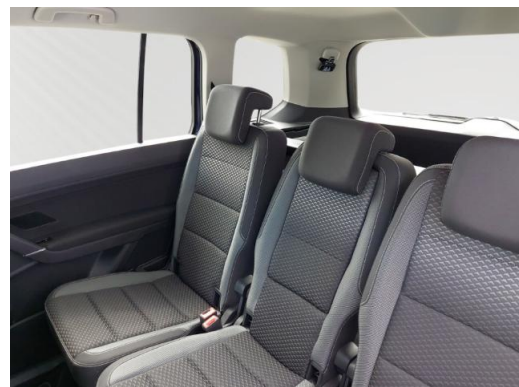

Volkswagen Zentrum Kiel

Kennnummer : 610-39272

Ausdruck vom: 29.04.2024

Volkswagen Zentrum Kiel
schmidt&hoffmann
mobilität

Volkswagen Zentrum Kiel
schmidt&hoffmann
mobilität