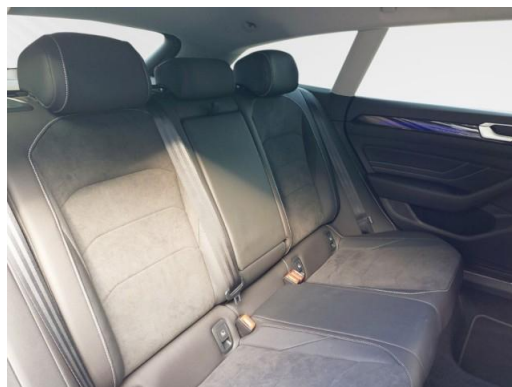

Volkswagen Zentrum Kiel

Kennnummer : 610-01982

Ausdruck vom: 28.04.2024