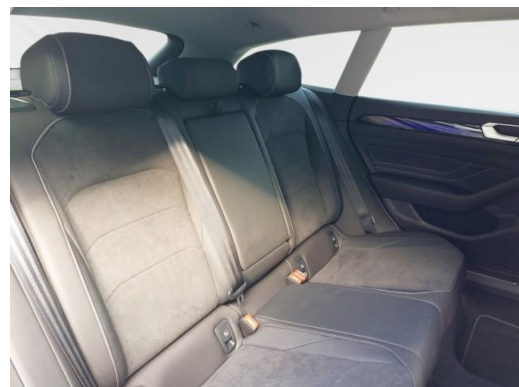

Volkswagen Zentrum Kiel

Kennnummer : 610-01982

Ausdruck vom: 27.04.2024