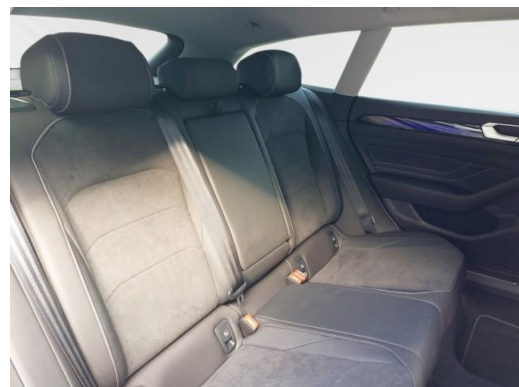

Volkswagen Zentrum Kiel

Kennnummer : 610-01982

Ausdruck vom: 28.04.2024