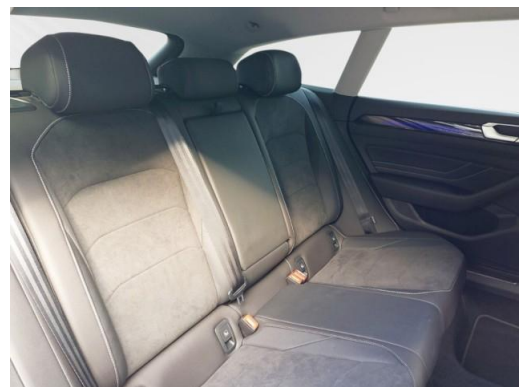

Volkswagen Zentrum Kiel

Kennnummer : 610-01982

Ausdruck vom: 29.04.2024