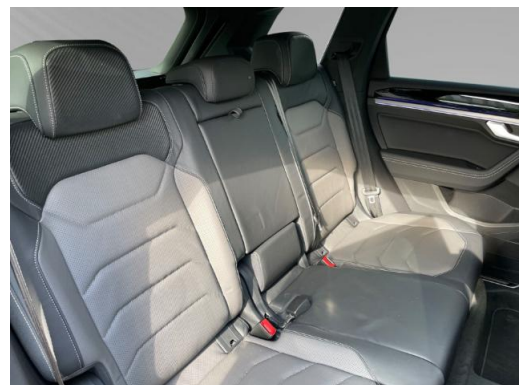

Volkswagen Zentrum Kiel

Kennnummer : 610-05378

Ausdruck vom: 29.04.2024

Volkswagen Zentrum Kiel
schmidt&hoffmann
mobilität

Volkswagen Zentrum Kiel
schmidt&hoffmann
mobilität