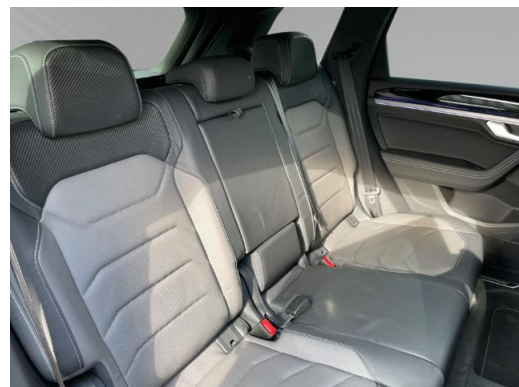

Volkswagen Zentrum Kiel

Kennnummer : 610-05378

Ausdruck vom: 29.04.2024

Volkswagen Zentrum Kiel
schmidt&hoffmann
mobilität

Volkswagen Zentrum Kiel
schmidt&hoffmann
mobilität