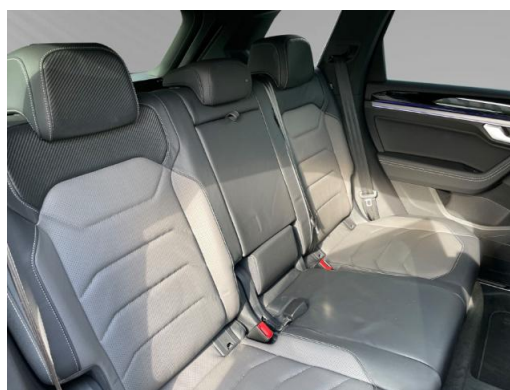

Volkswagen Zentrum Kiel

Kennnummer : 610-05378

Ausdruck vom: 29.04.2024

Volkswagen Zentrum Kiel
schmidt&hoffmann
mobilität

Volkswagen Zentrum Kiel
schmidt&hoffmann
mobilität