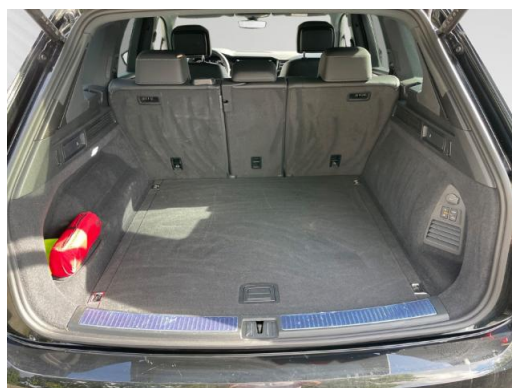

Volkswagen Zentrum Kiel

Kennnummer : 610-05378

Ausdruck vom: 28.04.2024

Unsere Leistungsversprechen

360° Gebrauchtwagen-Check	Finanzdienstleistungen
Qualitätszertifikat	Versicherungsangebote
Gebrauchtwagengarantie	Anzahlungnahme
Wartungsfreiheit	Mobilitätsgarantie
Umtauschrecht	Ersatzmobilität

Qualitätszertifikat

Optik

- ✓ Lackierung
- ✓ Karosserie/Schadstoffe
- ✓ Verglasung/Beleuchtung
- ✓ Felgen/Reifen
- ✓ Innenraum

Wartung

- ✓ Wartungsinspektion
- ✓ Hauptuntersuchung
- ✓ vollständiges Zubehör

Technik

- ✓ Aggregate/Antriebsstrang
- ✓ Lenkung/Fahrwerk
- ✓ Bremsanlage
- ✓ Unterboden/Abgasanlage
- ✓ Sicherheit/Elektronik

Garantie

- ✓ Garantienachweis
- ✓ Qualitätszertifikat
- ✓ vollständige Unterlagen