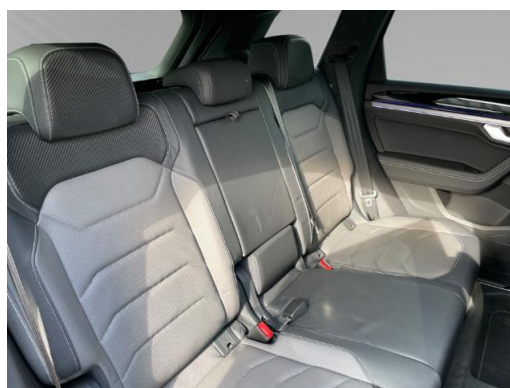

Volkswagen Zentrum Kiel

Kennnummer : 610-05378

Ausdruck vom: 28.04.2024

Volkswagen Zentrum Kiel
schmidt&hoffmann
mobilität

Volkswagen Zentrum Kiel
schmidt&hoffmann
mobilität