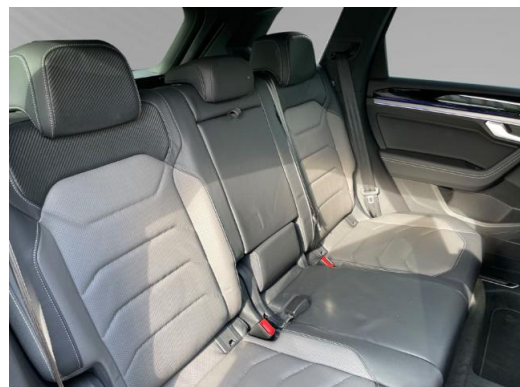

Volkswagen Zentrum Kiel

Kennnummer : 610-05378

Ausdruck vom: 28.04.2024

Volkswagen Zentrum Kiel
schmidt&hoffmann
mobilität

Volkswagen Zentrum Kiel
schmidt&hoffmann
mobilität