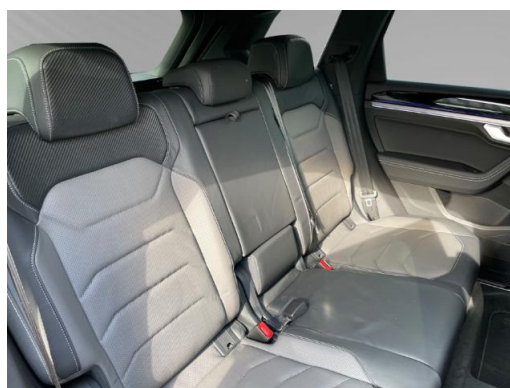

Volkswagen Zentrum Kiel

Kennnummer : 610-05378

Ausdruck vom: 29.04.2024

Volkswagen Zentrum Kiel
schmidt&hoffmann
mobilität

Volkswagen Zentrum Kiel
schmidt&hoffmann
mobilität