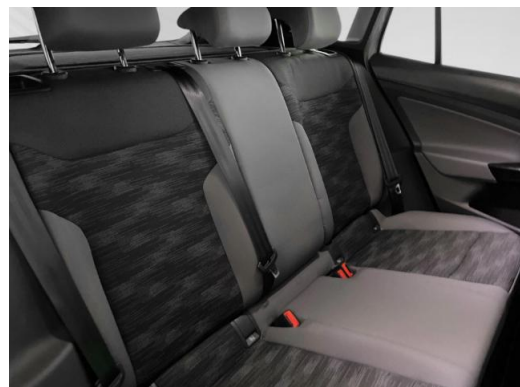

Volkswagen Zentrum Kiel

Kennnummer : 610-51716

Ausdruck vom: 28.04.2024

Volkswagen Zentrum Kiel
schmidt&hoffmann
mobilität

Volkswagen Zentrum Kiel
schmidt&hoffmann
mobilität