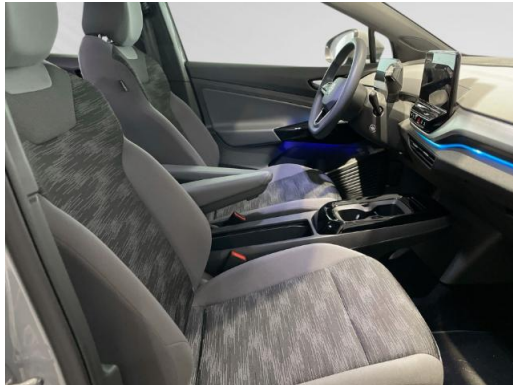

Volkswagen Zentrum Kiel

Kennnummer : 610-51716

Ausdruck vom: 27.04.2024

Unsere Leistungsversprechen

360° Gebrauchtwagen-Check	Finanzdienstleistungen
Qualitätszertifikat	Versicherungsangebote
Gebrauchtwagengarantie	Anzahlungnahme
Wartungsfreiheit	Mobilitätsgarantie
Umtauschrecht	Ersatzmobilität

Qualitätszertifikat

Optik

- ✓ Lackierung
- ✓ Karosserie/Schadstoffe
- ✓ Verglasung/Beleuchtung
- ✓ Felgen/Reifen
- ✓ Innenraum

Technik

- ✓ Aggregate/Antriebsstrang
- ✓ Lenkung/Fahrwerk
- ✓ Bremsanlage
- ✓ Unterboden/Abgasanlage
- ✓ Sicherheit/Elektronik

Wartung

- ✓ Wartungsinspektion
- ✓ Hauptuntersuchung
- ✓ vollständiges Zubehör

Garantie

- ✓ Garantienachweis
- ✓ Qualitätszertifikat
- ✓ vollständige Unterlagen